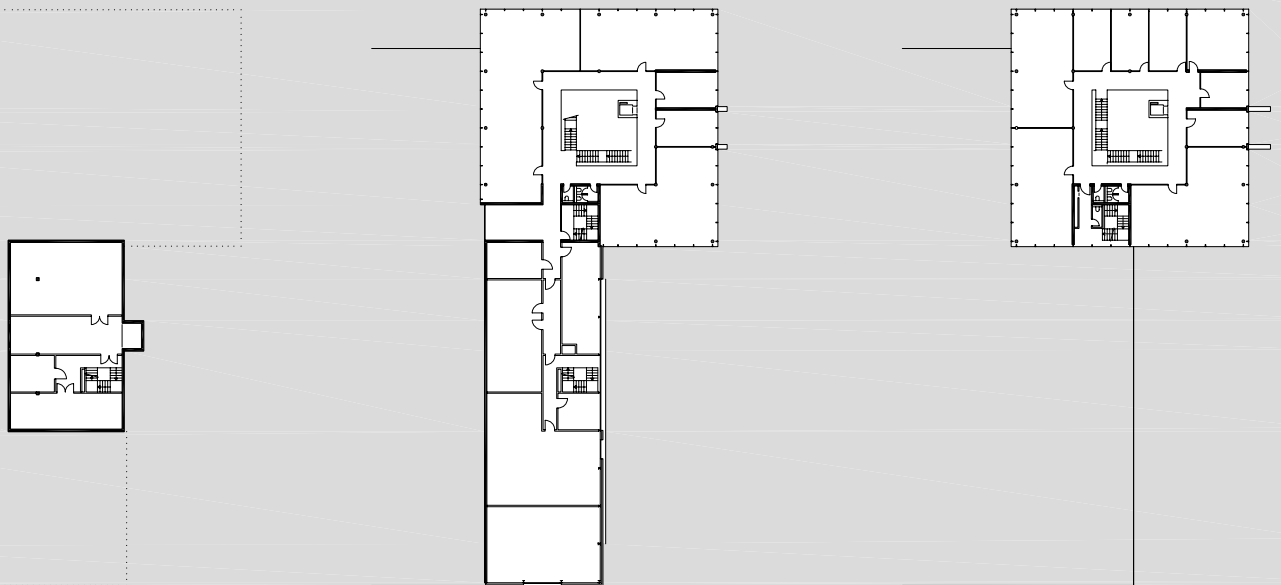

Willemin-Macodel - Delémont

Etienne Chavanne SA

Atelier d'architecture SIA

Bellevue 2a

2832 Rebeuvelier

REZ-DE-CHAUSSÉE

SOUS-SOL

ETAGE 1

ETAGE 2

1 5
0 2 10