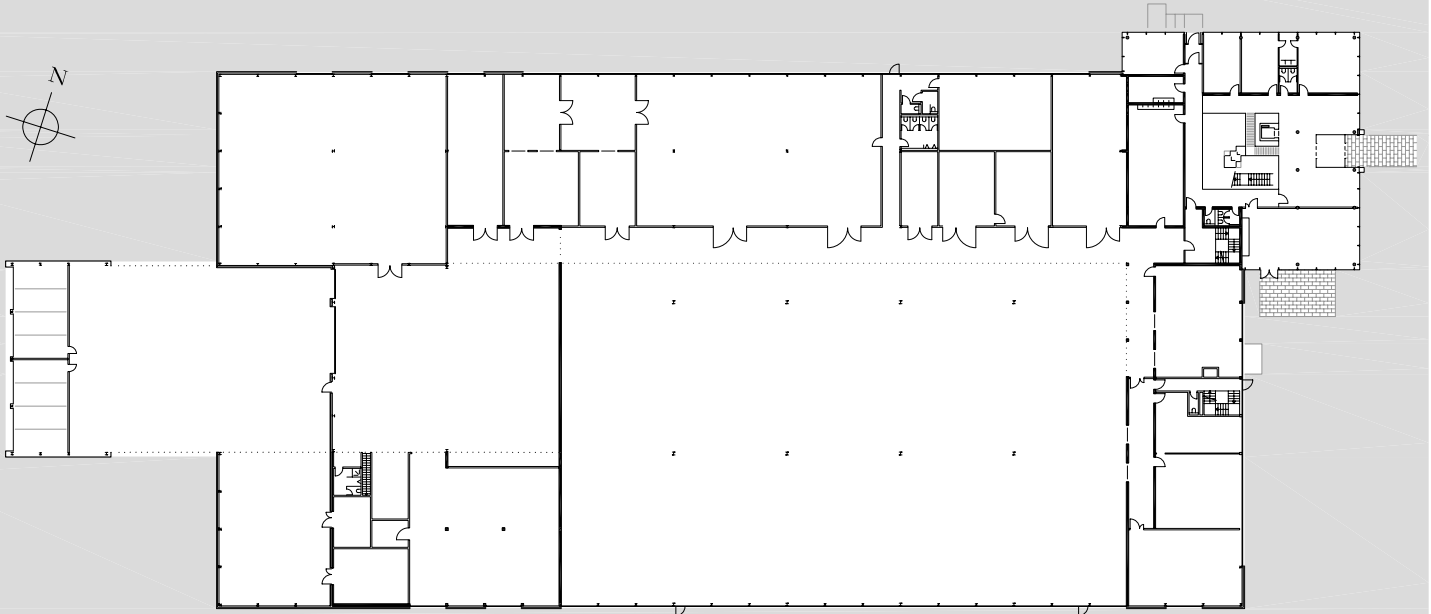

Willemin-Macodel - Delémont

Etienne Chavanne SA

Atelier d'architecture SIA

Bellevue 2a

2832 Rebeuvelier

REZ-DE-CHAUSSÉE

SOUS-SOL

ETAGE 1

ETAGE 2

1 5
0 2 10