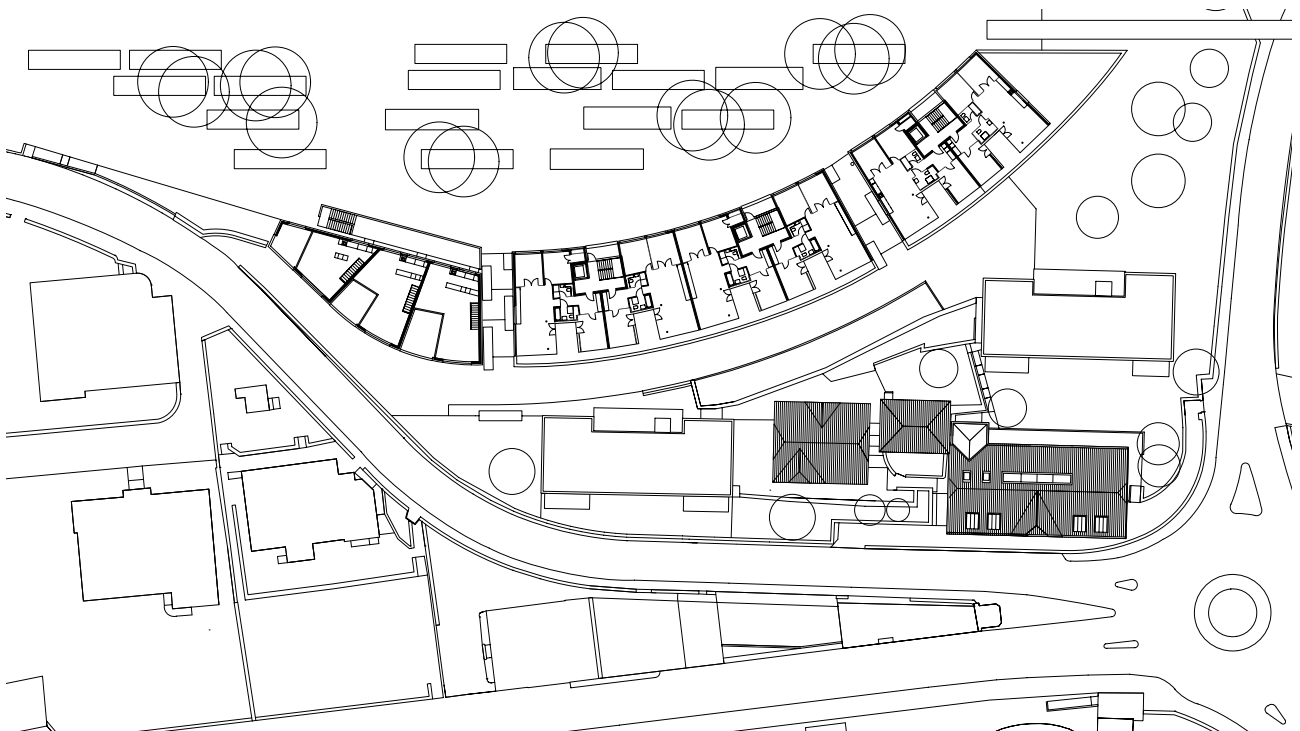

LOGEMENTS ECOPARC A NEUCHÂTEL

VUE DEPUIS LA RUE DU CRÊT-TACONNET
PLAN DE SITUATION

LOGEMENTS ECOPARC A NEUCHÂTEL

VUE INTERIEURE
PLAN

LOGEMENTS ECOPARC A NEUCHÂTEL

FACADE SUD
COUPE TRANSVERSALE
PLAN

0 5 10 20