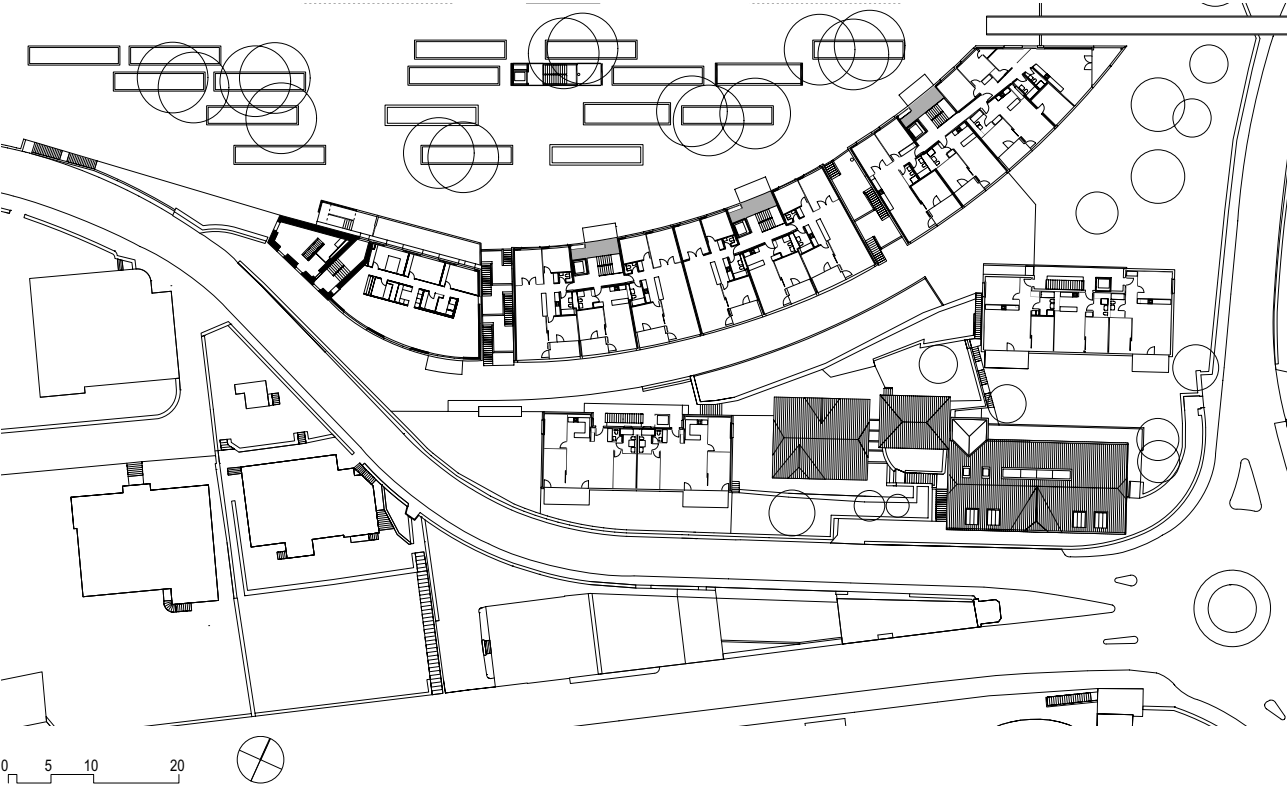

LOGEMENTS ECOPARC A NEUCHÂTEL

VUE DEPUIS LA RUE DU CRÊT-TACONNET
PLAN DE SITUATION

LOGEMENTS ECOPARC A NEUCHÂTEL

VUE INTERIEURE
PLAN

LOGEMENTS ECOPARC A NEUCHÂTEL

FACADE SUD
COUPE TRANSVERSALE
PLAN

0 5 10 20