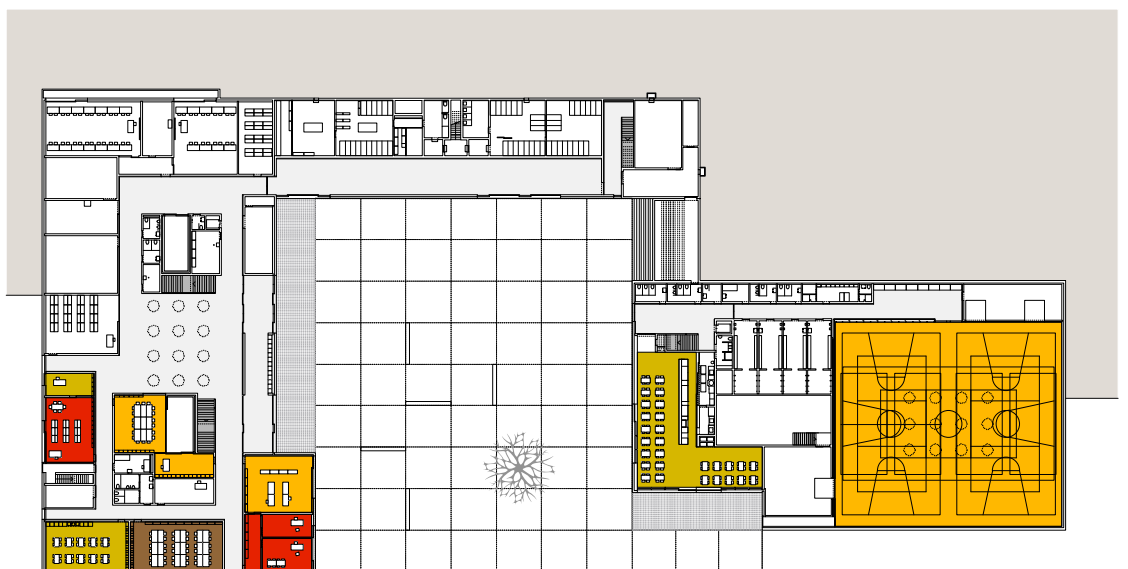

Objet:

Cycle d'Orientation de Sarine Ouest
Route de Matran 24, 1754 Avry-sur-Matran

NIV. +2_1 : 1000

NIV. +1_1 : 1000

NIV. ±0_1 : 1000