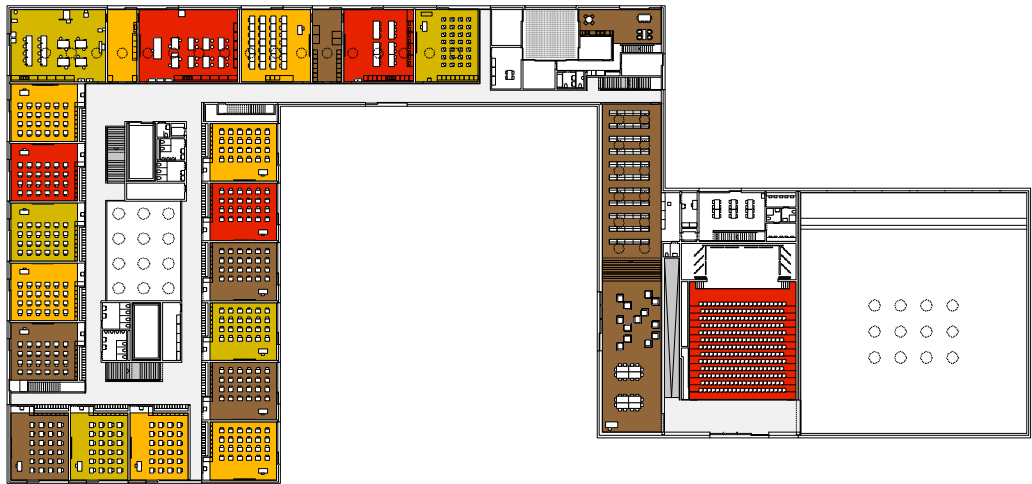

Objet:

Cycle d'Orientation de Sarine Ouest
Route de Matran 24, 1754 Avry-sur-Matran

NIV. +2_1 : 1000

NIV. +1_1 : 1000

NIV. ±0_1 : 1000