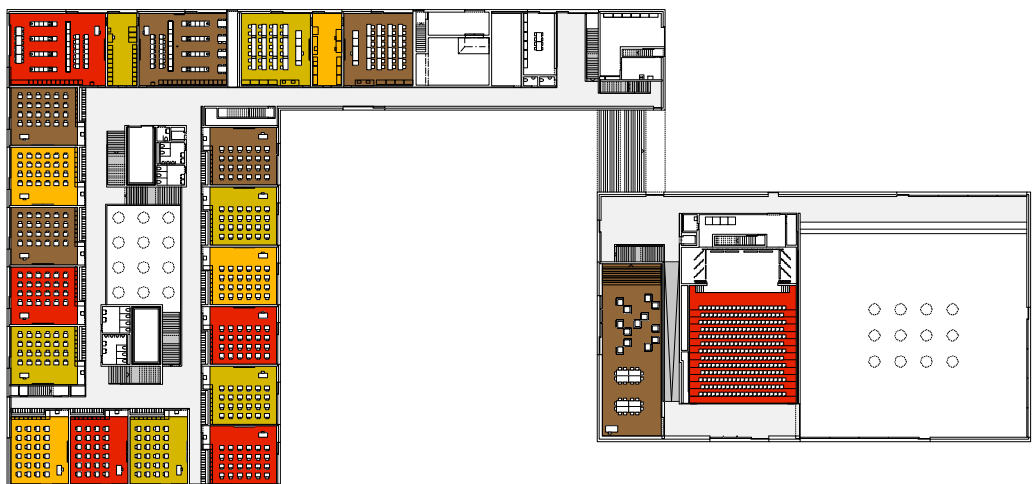

Objet:

Cycle d'Orientation de Sarine Ouest
Route de Matran 24, 1754 Avry-sur-Matran

NIV. +2_1 : 1000

NIV. +1_1 : 1000

NIV. ±0_1 : 1000